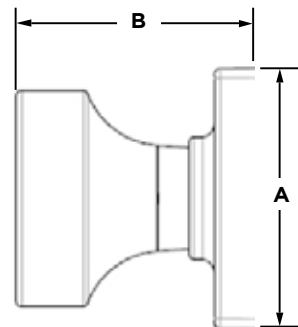

- Classe 2 de l'ANSI/BHMA
- Nouveau design contemporain
- Facile à poser
- Doté de la SmartKey Security<sup>MC</sup>

Poignée Cambie  
avec rosette carrée

Poignée Cambie  
avec rosette ronde

## Caractéristiques

<b>Préparation de porte</b>	Perçage transversal 2 1/8 po Perçage du bord 1 po Têtière 1 po x 2 1/4 po.
<b>Écartement</b>	Réglable à 2 3/8 po ou 2 3/4 po
<b>Épaisseur de porte</b>	Portes standard de 1 3/8 po à 1 3/4 po. Pièce de rechange pour porte mesurant jusqu'à 2 1/4 po d'épaisseur.
<b>Cylindre</b>	SmartKey Security <sup>MC</sup>
<b>Têtières</b>	1 po x 2 1/4 po. Spécifier coin rond, coin carré ou encastré.
<b>Gâches</b>	1 po x 2 1/4 po plein rebord. Spécifier carré ou rond
<b>Pêne</b>	Course de 1/2 po
<b>Orientation de la porte</b>	Reversible for right or left-hand doors
<b>ANSI/BHMA</b>	A156.2 Grade 2
<b>UL</b>	Cote de résistance au feu UL de 20 minutes offerte en option, sauf fonctions inactives. Cote UL de 3 heures offerte pour la fonction passage.
<b>ADA</b>	N/A
<b>Garantie</b>	Garantie à vie sur les pièces mécaniques et garantie à vie sur le fini.

## Dimensions

Conception	A	B	B (à clés)
Cambie	2 5/8 po	2 13/32 po	2 7/16 po